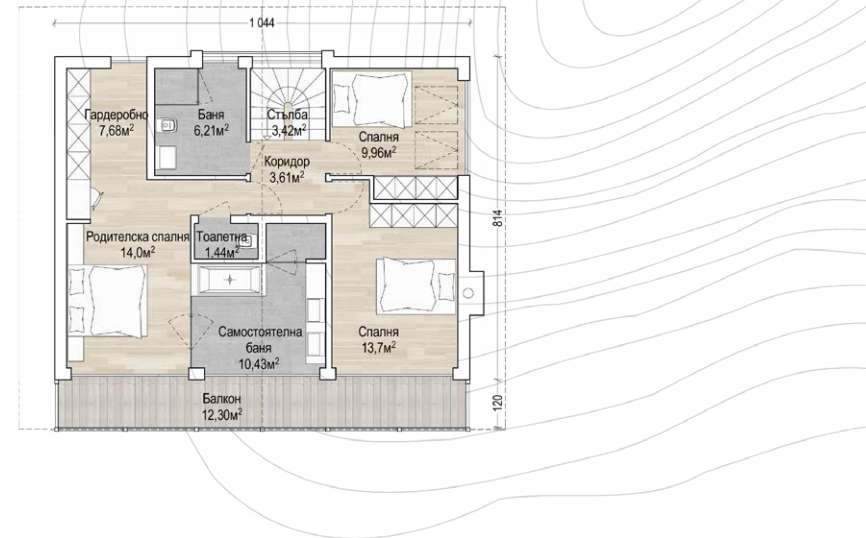

КРАТКА ИНФОРМАЦИЯ

Брой етажи: **2**
Размери: **10,5 x 8 м**
Застроена площ: **~ 85,5м²**
Светла площ: **154,4м²**
Покрив: **двускатен**
Допълнение: **балкон**
Брой бани: **3**
Брой спални: **максимум 4**

ДРУГИЯТ НАЧИН НА ЖИВОТ

Естествените материали и дишащите външни стени на сградата осигуряват оптимален здравословен микроклимат за съвременния стил на живот. Модерното разпределение, съчетано с френски прозорци, слива интериора на къщата със заобикалящата природа и създава просторни жилищни площи.

eco-snaLET 150 е перфектната планинска къща, съчетаваща модерен и традиционен стил. Родителска спалня с дрешник и свободно стояща вана, както и отворени жилищни пространства – всичко е налице в този луксозен ваканционен дом! Тук имате достатъчно пространство за всички Ваши намерения и идеи.

ЦЕНА

Според актуалната цена на листа на ЕКОЗИД за 2016г.

ПАРТЕР

ПЪРВИ ЕТАЖ